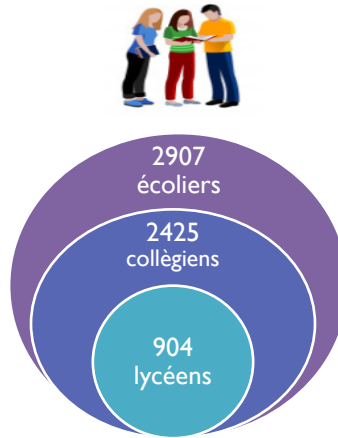

Le CASNAV en chiffres

Source : Données départementales EANA 1^{ère} année (= FLSI)

597 établissements

6236 EANA 1^{ère} année

354 professeurs

23 % des EANA
Ecole **729**
dont **190 NSA**
Collège **558**
Lycée **159**
dont **150 NSA**

24 % des EANA
Ecole **627**
dont **140 NSA**
Collège **627**
Lycée **226**
dont **121 NSA**

29 % des postes
Ecole **44** (17 fixes et 27 itinérants)
Collège **43**
Lycée **12**

22 % des postes
Ecole **38** (32 fixes et 6 itinérants)
Collège **29**
Lycée **10**