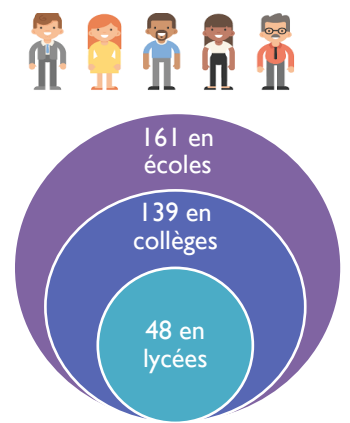

Le CASNAV en chiffres

Source : Données départementales EANA 1^{ère} année (= FLSI)

597 établissements

6236 EANA 1^{ère} année

354 professeurs

23 % des EANA
Ecole **729**
dont **190 NSA**
Collège **558**
Lycée **159**
dont **150 NSA**

24 % des EANA
Ecole **627**
dont **140 NSA**
Collège **627**
Lycée **226**
dont **121 NSA**

29 % des postes
Ecole **44** (17 fixes et 27 itinérants)
Collège **43**
Lycée **12**

22 % des postes
Ecole **38** (32 fixes et 6 itinérants)
Collège **29**
Lycée **10**