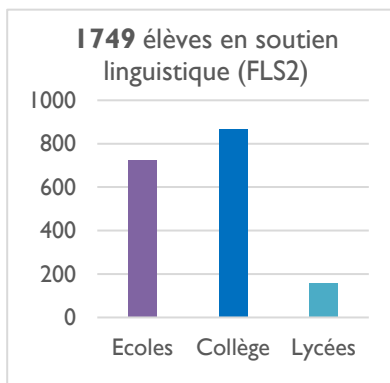

24 % des EANA
Ecole **627**
dont **140 NSA**
Collège **627**
Lycée **226**
dont **121 NSA**

29 % des postes
Ecole **44** (17 fixes et 27 itinérants)
Collège **43**
Lycée **12**

22 % des postes
Ecole **38** (32 fixes et 6 itinérants)
Collège **29**
Lycée **10**

23 % des EANA
Ecole **631**
dont **140 NSA**
Collège **529**
Lycée **264**
dont **78 NSA**

30 % des EANA
Ecole **920**
dont **270 NSA**
Collège **711**
Lycée **255**
dont **143 NSA**

22 % des postes
Ecole **34** (19 fixes et 16 itinérants)
Collège **26**
Lycée **14**

27 % des postes
Ecole **39** (16 fixes et 18 itinérants)
Collège **41**
Lycée **12**

Statut des enseignants 2nd D

6236 EANA FLSI + 1749 EANA en FLS2 = **7985 EANA**

Répartition des postes 2nd D (dont 30 postes NSA / MODAP)